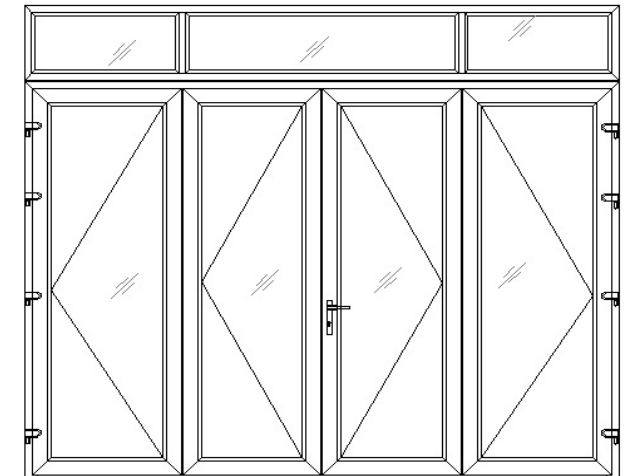

CỬA SỐ 1 CÁCH MỞ QUAY - HẤT

600	1200		0,72	480	1080	m2	2.690.000
-----	------	--	------	-----	------	----	-----------

4

Profile : Royal vân gỗ
 Kính: cường lực 8mm
 Lõi thép: 1,2 - 1,5 mm
 Phụ kiện GQ - Kinlong