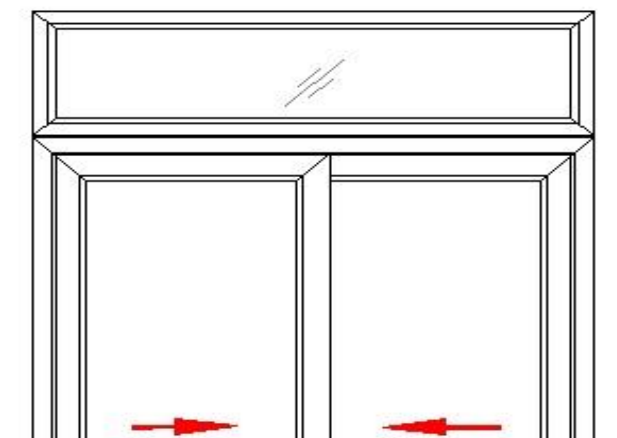

CỬA ĐI 2 CÁNH MỞ LÙA

Profile : Royal Vân gỗ
Kính: cường lực 8mm
Lõi thép: 1,2 - 1,5 mm
Phụ kiện GQ - Kinlong

1400	2260		3,164	1280	2140	<i>m2</i>	2.074.000
1600	2260		3,616	1480	2140	<i>m2</i>	1.954.000
1840	2260		4,158	1720	2140	<i>m2</i>	1.845.000
1400	2460		3,444	1280	2340	<i>m2</i>	2.047.000
1600	2460		3,936	1480	2340	<i>m2</i>	1.927.000
1840	2460		4,526	1720	2340	<i>m2</i>	1.817.000
1400	2260	400	3,724	1280	2140	<i>m2</i>	2.096.000
1600	2260	400	4,256	1480	2140	<i>m2</i>	1.989.000