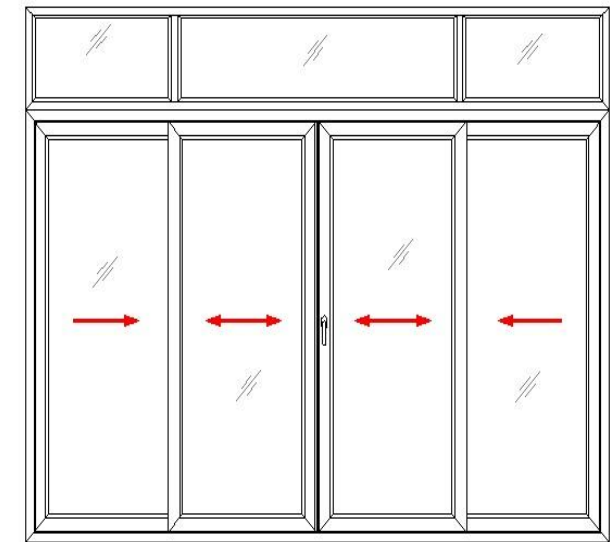

CỬA ĐI 4 CẢNH MỎ LÙA

Profile : Sparlee
Kính: cường lực 8mm
Lõi thép: 1,2 - 1,5 mm
Phụ kiện GQ

2680	2260		6,057	2560	2140	m2	1.987.000
2940	2460		7,232	2820	2340	m2	1.880.000
3140	2460		7,724	3020	2340	m2	1.828.000
3340	2460		8,216	3220	2340	m2	1.782.000
2680	2260	400	7,129	2560	2140	m2	2.020.000
2940	2460	400	8,408	2820	2340	m2	1.923.000
3140	2460	400	8,98	3020	2340	m2	1.876.000
3340	2460	400	9,552	3220	2340	m2	1.834.000

Phụ kiện : GQ

Bộ khóa cửa đi lùa 4 cánh: Bộ khóa đa điểm tay nắm chữ B, 08 bánh xe, **02 chốt sập cánh phụ**

MÀU ĐEN	Bộ	1.272.000
MÀU VÀNG	Bộ	1.455.000