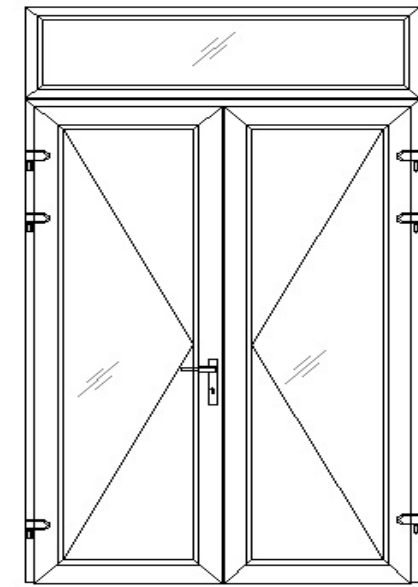

2

Profile : Royal vân gỗ
Kính: cường lực 8mm
Lõi thép: 1,2 - 1,5 mm
Phụ kiện: Kinlong - GQ

1200	2200		2,64	1080	2140	m2	2.456.000
1400	2200		3,08	1280	2140	m2	2.284.000
1600	2200		3,52	1480	2140	m2	2.154.000
1400	2400		3,36	1280	2340	m2	2.247.000
1600	2400		3,84	1480	2340	m2	2.117.000
1400	2200	400	3,64	1280	2140	m2	2.272.000
1600	2200	400	4,16	1480	2140	m2	2.157.000
1400	2400	400	3,92	1280	2340	m2	2.242.000
1600	2400	400	4,48	1480	2340	m2	2.125.000

Phụ kiện : Kinlong - GQ

Bộ khóa đa điểm lấy gà: Thân khóa đa điểm lấy gà, cặp tay nắm, lõi khóa, miệng khóa, 03 bản lề 3D 90Kg, cặp chốt cánh phụ

MÀU ĐEN	Bộ	2.167.000
MÀU VÀNG	Bộ	2.477.000