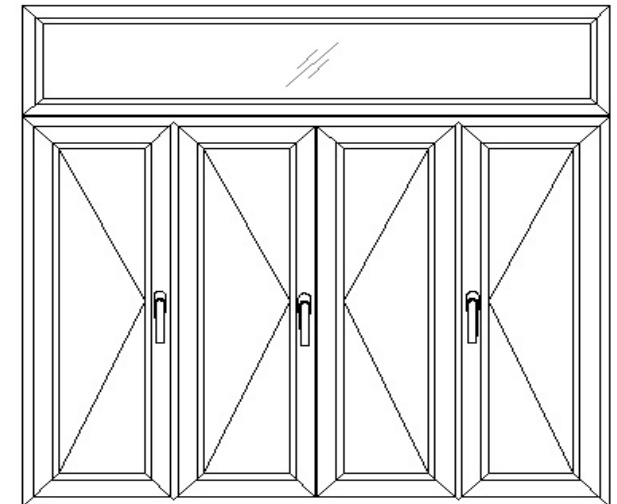

MÀU VÀNG

Bộ

655.000

CỬA SỔ 4 CÁNH MỞ QUAY

Profile : Royal Vân gỗ
Kính: cường lực 8mm
Lõi thép: 1,2 - 1,5 mm
Phụ kiện GQ - Kinlong

2000	1200		2,4			<i>m2</i>	2.820.000
2200	1200		2,64			<i>m2</i>	2.730.000
2400	1200		2,88			<i>m2</i>	2.655.000
2000	1400		2,8			<i>m2</i>	2.672.000
2200	1400		3,08			<i>m2</i>	2.581.000
2400	1400		3,36			<i>m2</i>	2.505.000
2000	1200	400	3,2			<i>m2</i>	2.644.000
2200	1200	400	3,52			<i>m2</i>	2.572.000
2400	1200	400	3,84			<i>m2</i>	2.512.000
2000	1400	400	3,6			<i>m2</i>	2.548.000
2200	1400	400	3,96			<i>m2</i>	2.474.000
2400	1400	400	4,32			<i>m2</i>	2.412.000