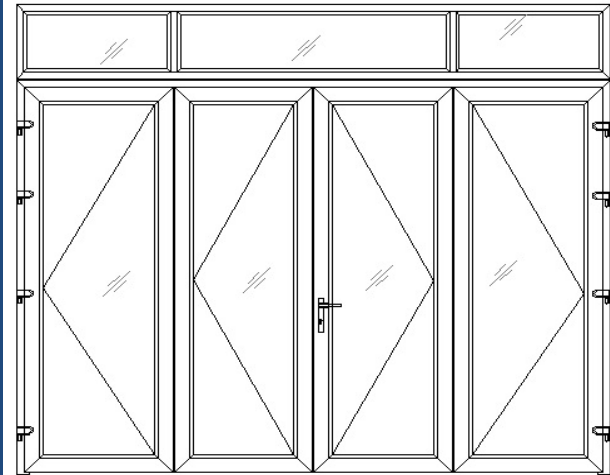

CỬA ĐI 4 CÁCH MỞ QUAY

3

Profile : Sparlee
Kính: cường lực 8mm
Lõi thép: 1,2 - 1,5 mm
Phụ kiện GQ

2700	2200		5,94	2560	2130	m2	1.431.000
2960	2400		7,104	2820	2330	m2	1.370.000
3160	2400		7,584	3020	2330	m2	1.341.000
3360	2400		8,064	3220	2330	m2	1.315.000
2760	2200	400	7,176	2620	2130	m2	1.422.000
2960	2400	400	8,288	2820	2330	m2	1.379.000
3160	2400	400	8,848	3020	2330	m2	1.352.000
3360	2400	400	9,408	3220	2330	m2	1.329.000

Phụ kiện : GQ

Bộ khóa đa điểm lấy gà: Thân khóa đa điểm lấy gà, 08 bản lề 3D120 Kg, 08 bản lề 3D, 03 bộ chốt cánh phụ Kinlong

Bộ 4.560.000

Bộ khóa đa điểm lấy gà: Thân khóa đa điểm lấy gà, 08 bản lề 3D120 Kg, 08 bản lề đeo cán Hopo, 03 bộ chốt cánh phụ Kinlong

Bộ 5.985.000