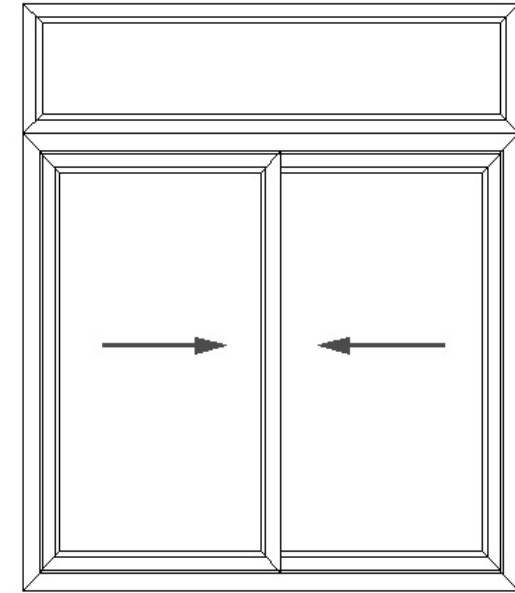

CỬA SỔ 2 CÁNH MỞ LÙA

Profile : Sparlee Kính: cường lực 8mm Lõi thép: 1,2 - 1,5 mm Phụ kiện GQ	1200	1200		1,44	1080	1080	m2	1.324.000
	1400	1200		1,68	1280	1080	m2	1.266.000
	1200	1400		1,68	1080	1280	m2	1.285.000
	1400	1400		1,96	1280	1280	m2	1.228.000
	1200	1200	400	1,92	1080	1080	m2	1.274.000
	1400	1200	400	2,24	1280	1080	m2	1.227.000
	1200	1400	400	2,16	1080	1280	m2	1.250.000
	1400	1400	400	2,52	1280	1280	m2	1.202.000

Phụ kiện : GQ

Bộ khóa cửa sổ lùa (Bộ tiết kiệm): Khóa bán nguyệt, 04 bánh xe đơn **Bộ** **114.000**

Bộ khóa cửa đi lùa 2 cánh (Bộ thường dùng): Khóa thanh đa điểm, chốt cài cánh phụ, 04 bánh xe **Bộ** **240.000**