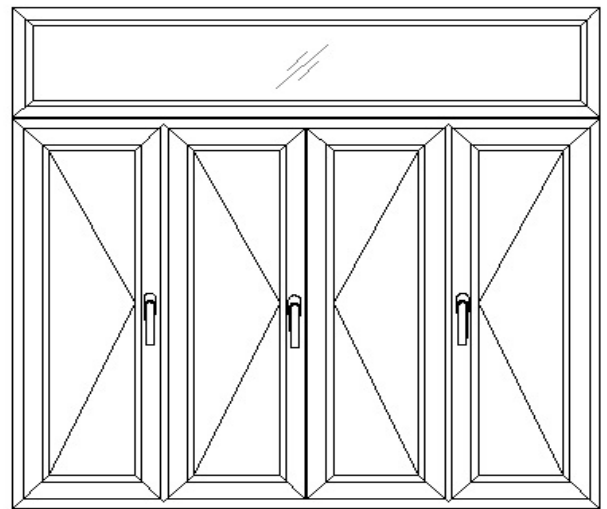

CỬA SỔ 4 CÁNH MỞ QUAY

Profile : Sparlee Kính: cường lực 8mm Lõi thép: 1,2 - 1,5 mm Phụ kiện GQ	2000	1200		2,4			<i>m2</i>	1.516.000
	2200	1200		2,64			<i>m2</i>	1.479.000
	2400	1200		2,88			<i>m2</i>	1.449.000
	2000	1400		2,8			<i>m2</i>	1.452.000
	2200	1400		3,08			<i>m2</i>	1.416.000
	2400	1400		3,36			<i>m2</i>	1.385.000
	2000	1200	400	3,2			<i>m2</i>	1.429.000
	2200	1200	400	3,52			<i>m2</i>	1.401.000
	2400	1200	400	3,84			<i>m2</i>	1.376.000
	2000	1400	400	3,6			<i>m2</i>	1.389.000
	2200	1400	400	3,96			<i>m2</i>	1.359.000
	2400	1400	400	4,32			<i>m2</i>	1.335.000