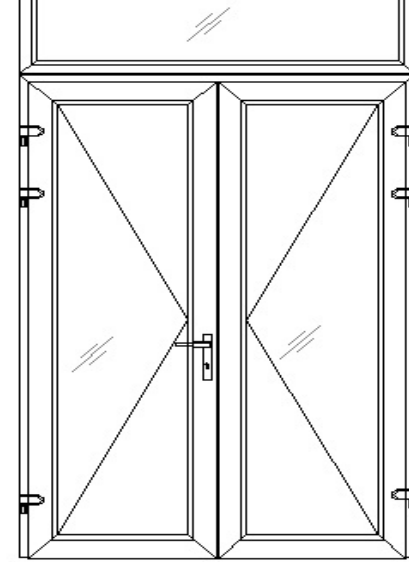

2

Profile : Sparlee
Kính: cường lực 8mm
Lõi thép: 1,2 - 1,5 mm
Phụ kiện GQ

1400	2200		3,08	1280	2140	m2	1.315.000
1600	2200		3,52	1480	2140	m2	1.262.000
1400	2400		3,36	1280	2340	m2	1.299.000
1600	2400		3,84	1480	2340	m2	1.246.000
1400	2200	400	3,64	1280	2140	m2	1.299.000
1600	2200	400	4,16	1480	2140	m2	1.252.000
1400	2400	400	3,92	1280	2340	m2	1.287.000
1600	2400	400	4,48	1480	2340	m2	1.239.000

Phụ kiện : GQ

Bộ khóa đa điểm lấy gà: Thân khóa đa điểm lấy gà, 06 bản lề 3D 90Kg, 01 bộ chốt cánh phụ Kinlong

Bộ 1.720.000