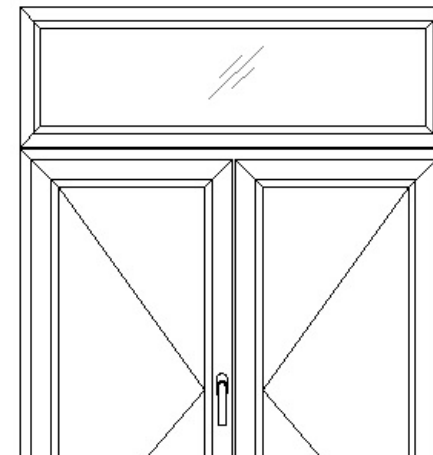

CỬA SỔ 2 CÁNH MỞ QUAY

5

Profile : Sparlee
Kính: cường lực 8mm
Lõi thép: 1,2 - 1,5 mm
Phụ kiện GQ

1200	1200		1,44	1080	1080	m2	1.398.000
1400	1200		1,68	1280	1080	m2	1.329.000
1200	1400		1,68	1080	1280	m2	1.356.000
1400	1400		1,96	1280	1280	m2	1.288.000
1200	1200	400	1,92	1080	1080	m2	1.421.000
1400	1200	400	2,24	1280	1080	m2	1.355.000
1200	1400	400	2,16	1080	1280	m2	1.399.000
1400	1400	400	2,52	1280	1280	m2	1.332.000

Phụ kiện : GQ