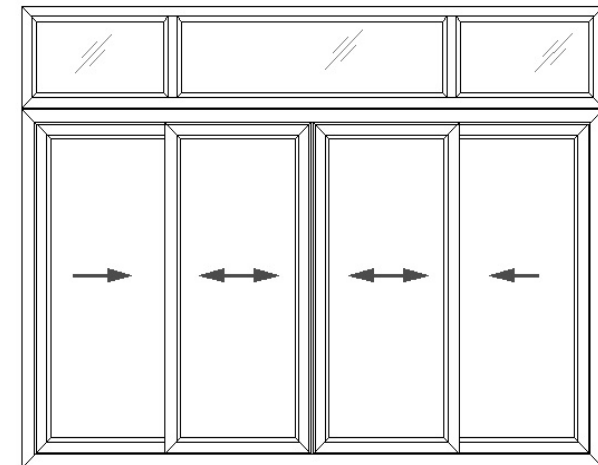

CỬA SỔ 4 CÁNH MỞ LÙA

Profile : Sparlee Kính: cường lực 8mm Lõi thép: 1,2 - 1,5 mm Phụ kiện GQ	2000	1200		2,4			m2	1.327.000
	2200	1200		2,64			m2	1.288.000
	2400	1200		2,88			m2	1.256.000
	2000	1400		2,8			m2	1.292.000
	2200	1400		3,08			m2	1.253.000
	2400	1400		3,36			m2	1.221.000
	2000	1200	400	3,2			m2	1.306.000
	2200	1200	400	3,52			m2	1.273.000
	2400	1200	400	3,84			m2	1.246.000
	2000	1400	400	3,6			m2	1.281.000
	2200	1400	400	3,96			m2	1.248.000
	2400	1400	400	4,32			m2	1.220.000

Phụ kiện : GQ