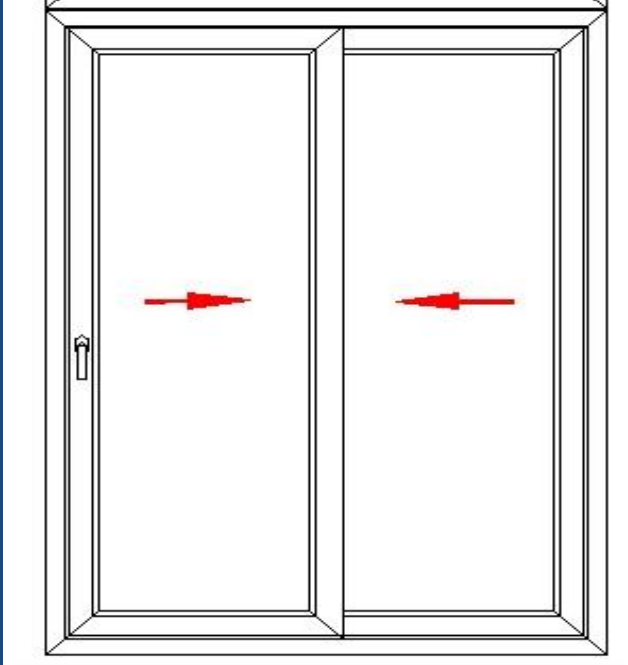

7

Profile : Sparlee
Kính: cường lực 8mm
Lõi thép: 1,2 - 1,5 mm
Phụ kiện GQ

1600	2460		3,936	1480	2340	m2	1.261.000
1840	2460		4,526	1720	2340	m2	1.212.000
1400	2260	400	3,724	1280	2140	m2	1.326.000
1600	2260	400	4,256	1480	2140	m2	1.278.000
1840	2260	400	4,894	1720	2140	m2	1.234.000
1400	2460	400	4,004	1280	2340	m2	1.315.000
1600	2460	400	4,576	1480	2340	m2	1.266.000
1840	2460	400	5,262	1720	2340	m2	1.221.000

Phụ kiện : GQ

Bộ khóa cửa đi lùa 2 cánh: Bộ khóa đa điểm tay nắm chữ B, 04 bánh xe, **01 chốt cài hông cánh phụ**

Bộ 1.020.000

Bộ khóa cửa đi lùa 2 cánh: Bộ khóa đa điểm tay nắm chữ B, 04 bánh xe, **01 bộ thanh khóa đa điểm cánh phụ**

Bộ 1.202.000