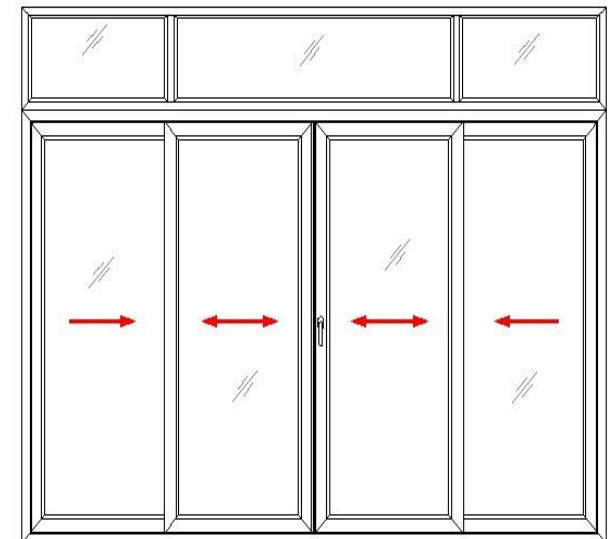

CỬA ĐI 4 CẢNH MỞ LÙA

Profile : Sparlee
Kính: cường lực 8mm
Lõi thép: 1,2 - 1,5 mm
Phụ kiện GQ

2680	2260		6,057	2560	2140	m2	1.276.000
2940	2460		7,232	2820	2340	m2	1.227.000
3140	2460		7,724	3020	2340	m2	1.204.000
3340	2460		8,216	3220	2340	m2	1.183.000
2680	2260	400	7,129	2560	2140	m2	1.278.000
2940	2460	400	8,408	2820	2340	m2	1.234.000
3140	2460	400	8,98	3020	2340	m2	1.212.000
3340	2460	400	9,552	3220	2340	m2	1.193.000

Phụ kiện : GQ

Bộ khóa cửa đi lùa 4 cánh: Bộ khóa đa điểm tay nắm chữ B, 08 bánh xe, **02 bộ chốt cài hông cánh phụ**

Bộ 1.128.000

Bộ khóa cửa đi lùa 4 cánh: Bộ khóa đa điểm tay nắm chữ B, 08 bánh xe, **02 bộ thanh khóa đa điểm cánh phụ**

Bộ 1.488.000